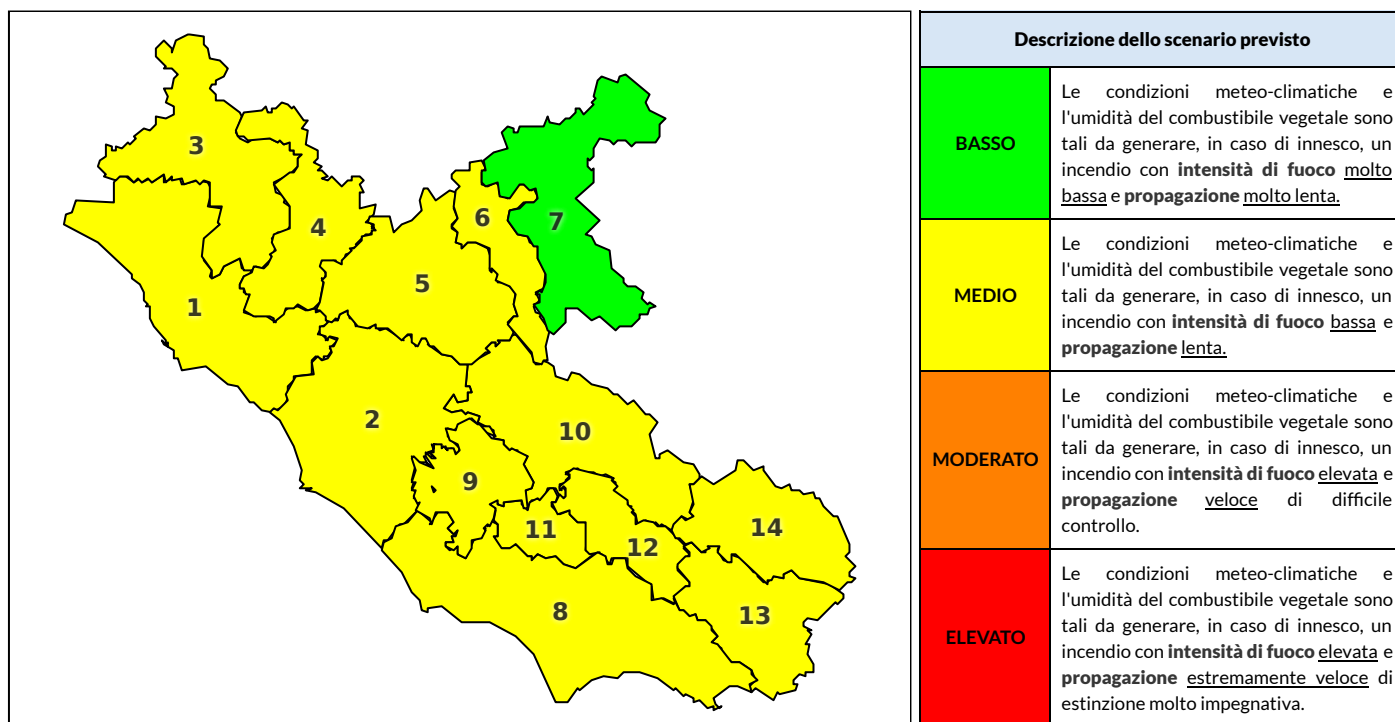

REGIONE LAZIO - AGENZIA REGIONALE DI PROTEZIONE CIVILE

CENTRO FUNZIONALE REGIONALE

SALA OPERATIVA REGIONALE

N.verde 800.276570 | centrofunzionale@regione.lazio.it

N.verde 803.555 | sor@regione.lazio.it

BOLLETTINO DI PERICOLOSITA' DA INCENDI BOSCHIVI

Previsioni per oggi 21-7-2020

Livello di pericolosità da incendio boschivo per Zona di Allerta AIB

Bollettino emesso nel periodo della campagna AIB Lazio sulla base del modello previsionale RISICOLazio, sviluppato in collaborazione con Fondazione CIMA, che fornisce un supporto per la valutazione della Pericolosità da incendio boschivo aggregata sulle Zone di Allerta AIB, approvate come parte integrante del Piano AIB Lazio 2020-2022 con DGR n° 270 del 15/05/2020. Il dettaglio della distribuzione dei Comuni nelle Zone AIB è consultabile al link <https://tinyurl.com/ZoneAIB>. Le Norme Comportamentali per la popolazione sono consultabili al link <https://tinyurl.com/NormeComportamentali>.

Zona AIB	1	2	3	4	5	6	7	8	9	10	11	12	13	14
Livello Pericolosità	MEDIO	MEDIO	MEDIO	MEDIO	MEDIO	MEDIO	BASSO	MEDIO	MEDIO	MEDIO	MEDIO	MEDIO	MEDIO	MEDIO

NOTE

Empty box for notes.

REGIONE LAZIO - AGENZIA REGIONALE DI PROTEZIONE CIVILE