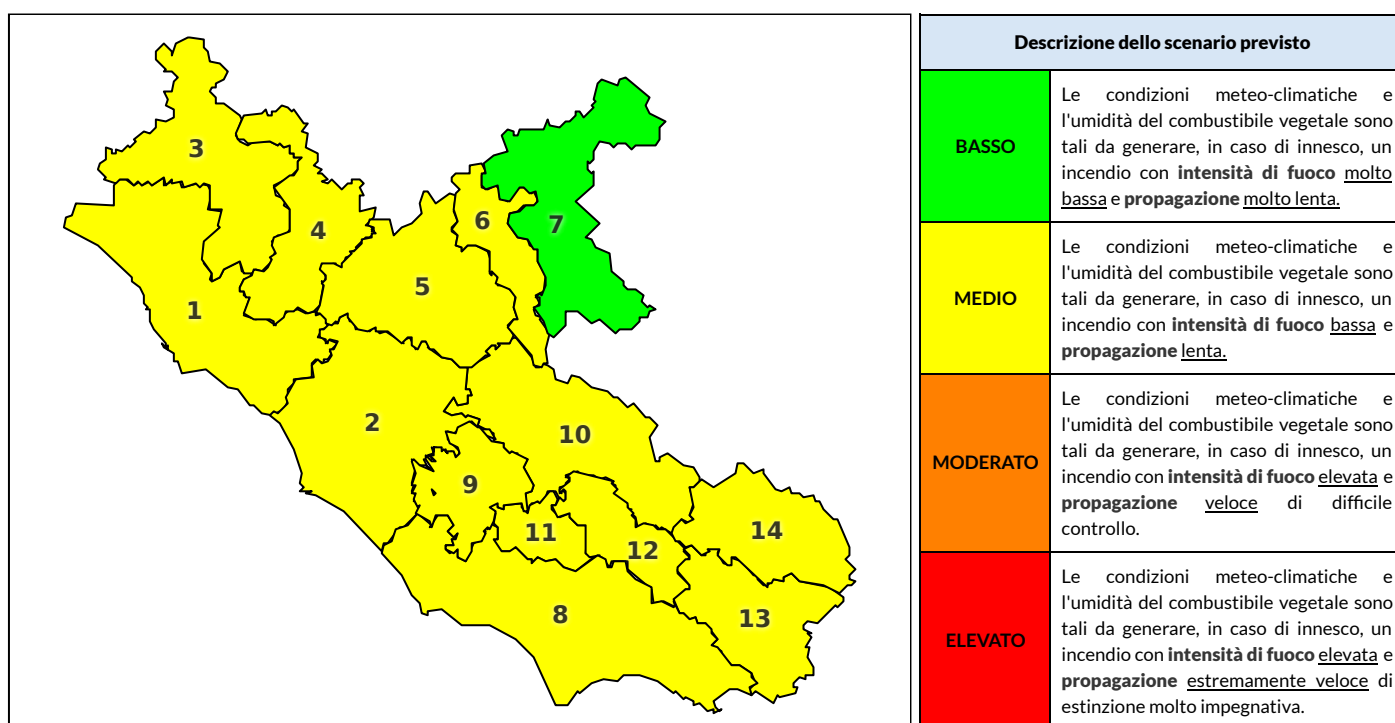

Zona AIB	1	2	3	4	5	6	7	8	9	10	11	12	13	14
Livello Pericolosità	MEDIO	MEDIO	MEDIO	MEDIO	MEDIO	MEDIO	BASSO	MEDIO	MEDIO	MEDIO	MEDIO	MEDIO	MEDIO	MEDIO

NOTE

Empty box for notes.

REGIONE LAZIO - AGENZIA REGIONALE DI PROTEZIONE CIVILE

CENTRO FUNZIONALE REGIONALE

N.verde 800.276570 | centrofunzionale@regione.lazio.it

SALA OPERATIVA REGIONALE

N.verde 803.555 | sor@regione.lazio.it

BOLLETTINO DI PERICOLOSITA' DA INCENDI BOSCHIVI

Previsioni per domani 22-7-2020

Livello di pericolosità da incendio boschivo per Zona di Allerta AIB

Bollettino emesso nel periodo della campagna AIB Lazio sulla base del modello previsionale RISICOLazio, sviluppato in collaborazione con Fondazione CIMA, che fornisce un supporto per la valutazione della Pericolosità da incendio boschivo aggregata sulle Zone di Allerta AIB, approvate come parte integrante del Piano AIB Lazio 2020-2022 con DGR n° 270 del 15/05/2020. Il dettaglio della distribuzione dei Comuni nelle Zone AIB è consultabile al link <https://tinyurl.com/ZoneAIB>. Le Norme Comportamentali per la popolazione sono consultabili al link <https://tinyurl.com/NormeComportamentali>.

Zona AIB	1	2	3	4	5	6	7	8	9	10	11	12	13	14
Livello Pericolosità	MEDIO	MEDIO	MEDIO	MEDIO	MEDIO	MEDIO	BASSO	MEDIO	MEDIO	MEDIO	MEDIO	MEDIO	MEDIO	MEDIO

REGIONE LAZIO - AGENZIA REGIONALE DI PROTEZIONE CIVILE